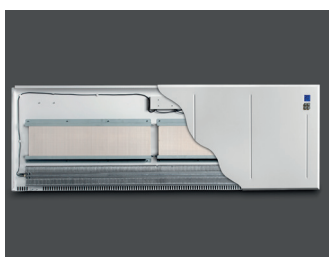

Unser „Wandkonvektor“ VPS
Höhe: 45 cm
Tiefe: 7 cm

Mit „plus“
Thermostat

Mit „RF“
Empfänger

Speicherstein

Typenreihe	Leistung [Watt]	Abmessungen [cm]	Schutz-klasse
VPS 1000	1000	75 x 45 x 6,8	IP 24
VPS 1200	1200	75 x 45 x 6,8	IP 24
VPS 1500	1500	105 x 45 x 6,8	IP 24
VPS 2000	2000	105 x 45 x 6,8	IP 24
VPS 1000 plus	1000	75 x 45 x 6,8	IP 24
VPS 1200 plus	1200	75 x 45 x 6,8	IP 24
VPS 1500 plus	1500	105 x 45 x 6,8	IP 24
VPS 2000 plus	2000	105 x 45 x 6,8	IP 24
VPS 1000 RF	1000	75 x 45 x 6,8	IP 24
VPS 1200 RF	1200	75 x 45 x 6,8	IP 24
VPS 1500 RF	1500	105 x 45 x 6,8	IP 24
VPS 2000 RF	2000	105 x 45 x 6,8	IP 24
VPS 1000 H	1000	45 x 75 x 6,8	IP 24
VPS 1200 H	1200	45 x 105 x 6,8	IP 24
VPS 1000 H RF	1000	45 x 75 x 6,8	IP 24
VPS 1200 H RF	1200	45 x 105 x 6,8	IP 24