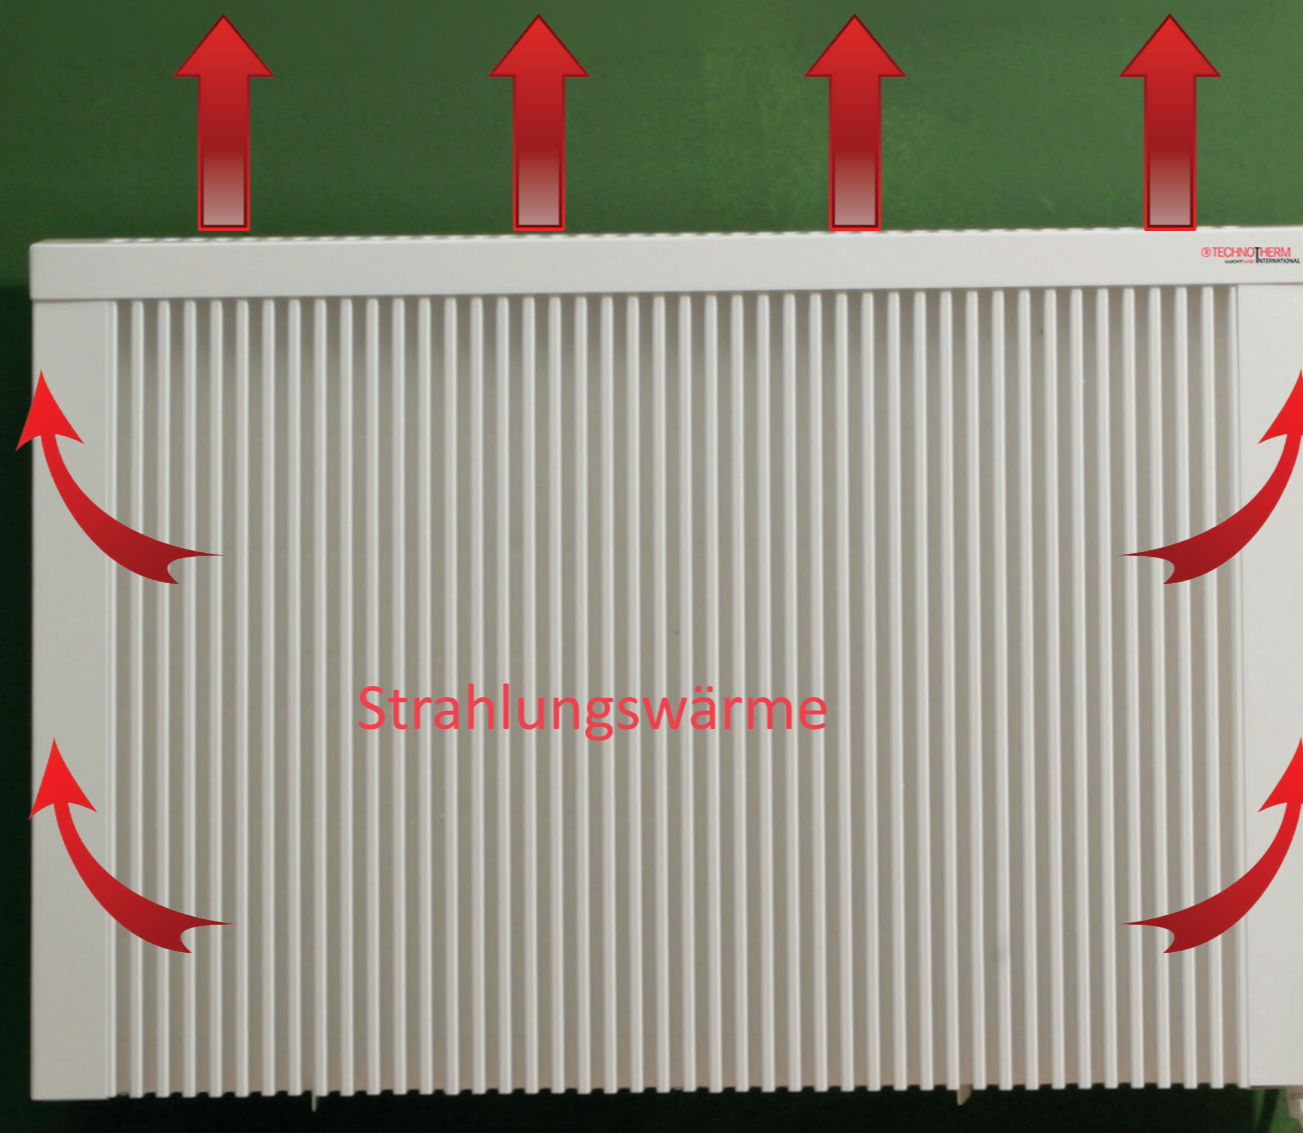

WOHLFÜHLEN DURCH
WÄRME AUS STROM

WWW.TECHNOTHERM.DE

NUR 15 Minuten Strom

für 1 Stunde heizen

Konvektionswärme

Strahlungswärme

Flächenspeicherheizung
mit Keramikkern

- Geringe Anschaffungskosten
- Minimaler Installationsaufwand
- Plug & play
- Benötigt nur 15 Minuten Strom für 1 Stunde wohlige Wärme